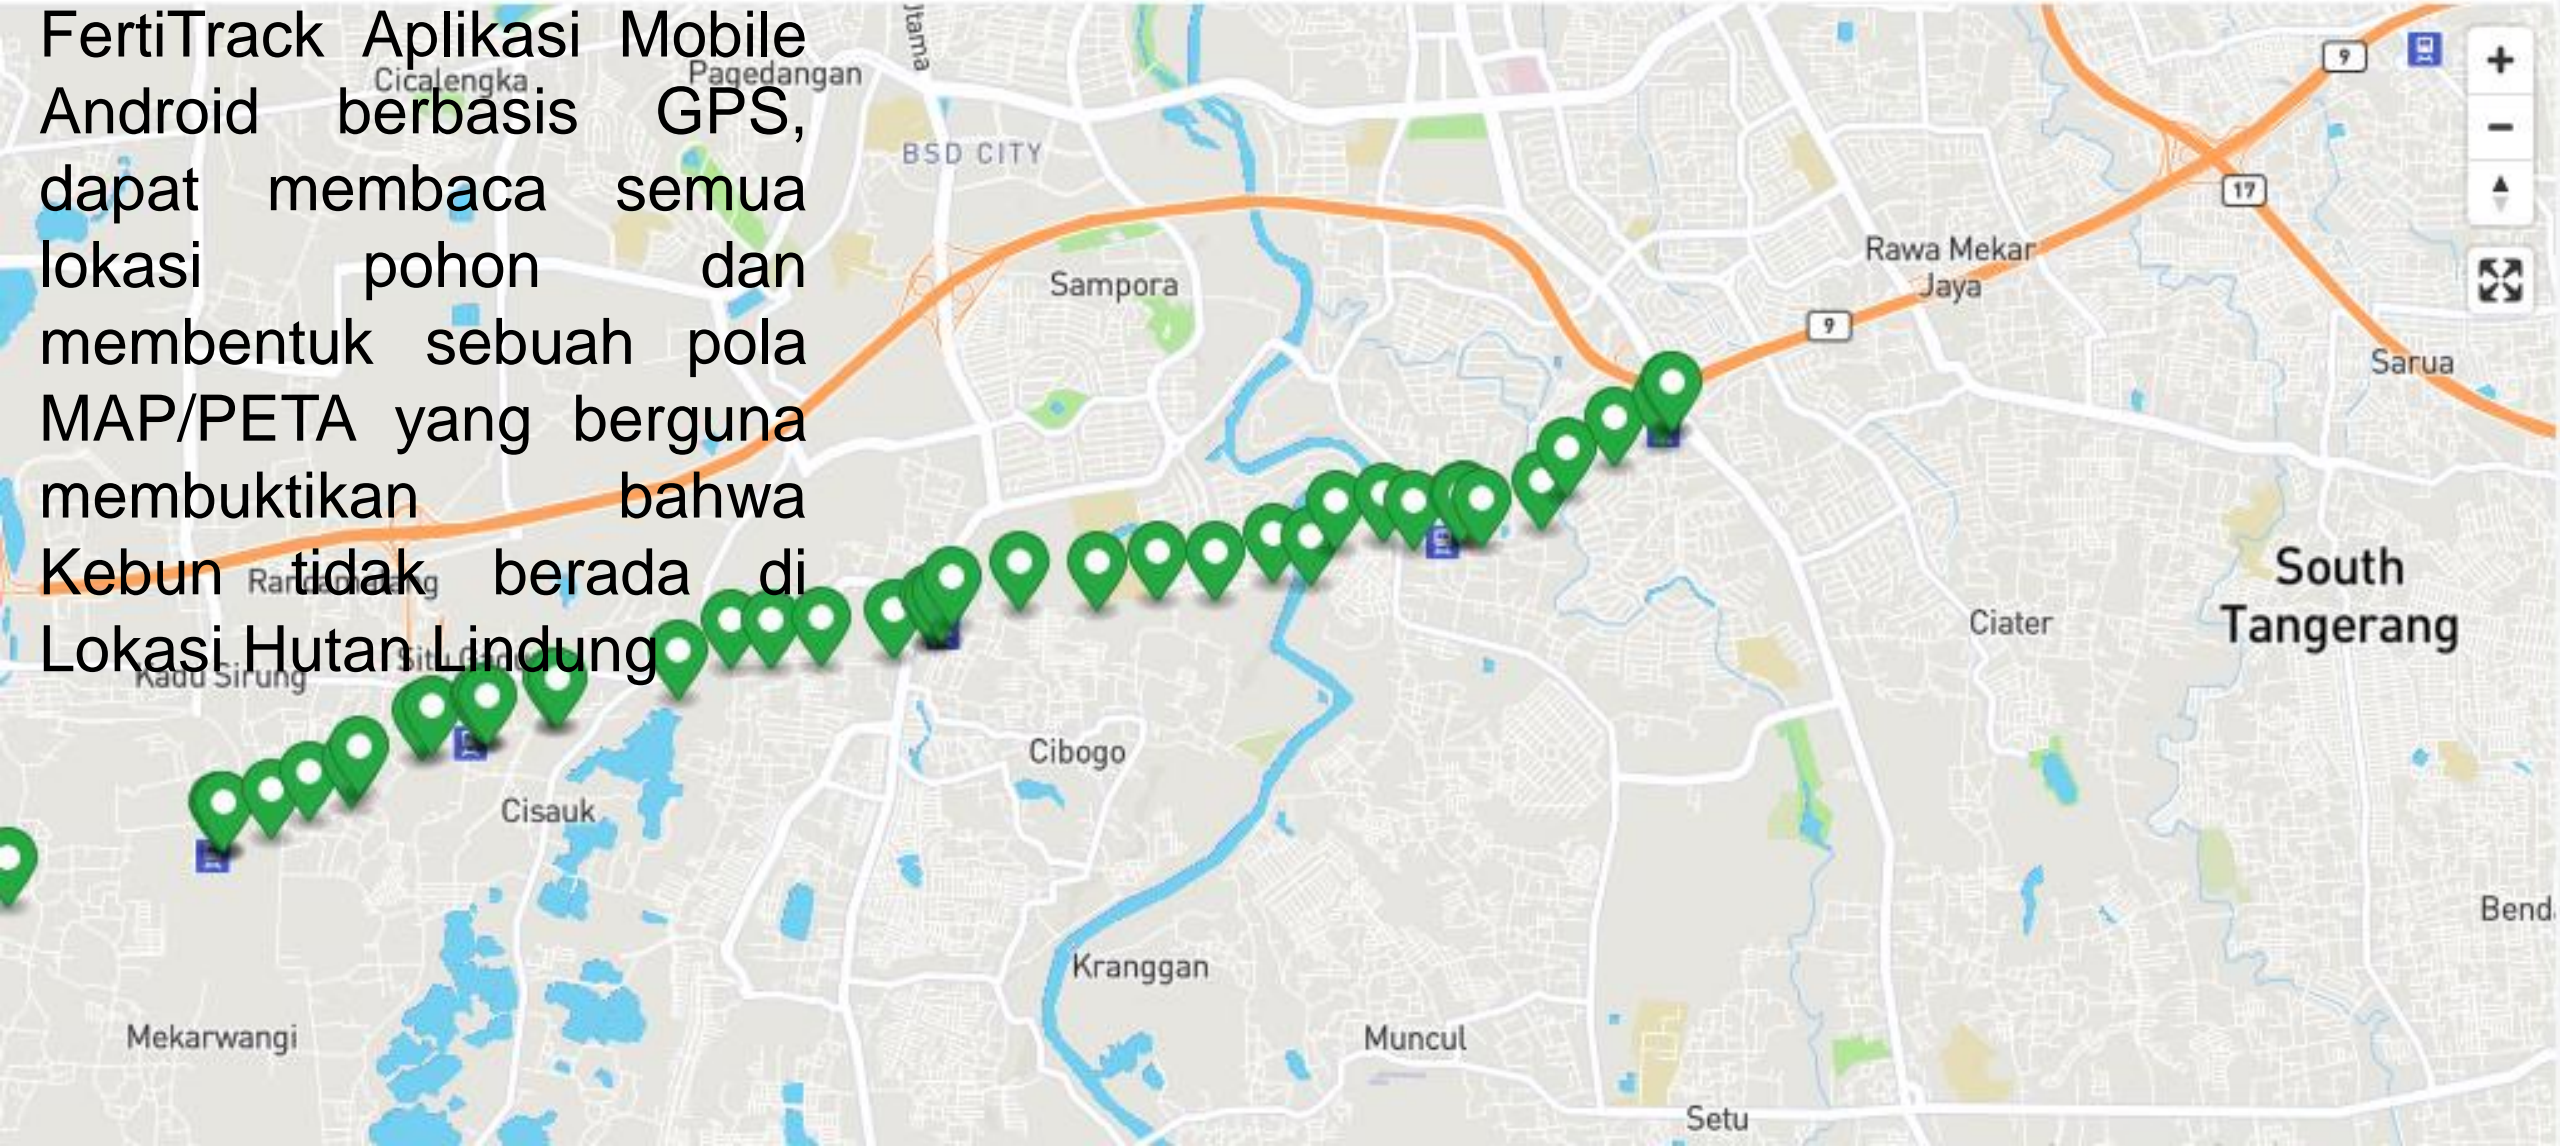

Hasil analisis membantu petani mengambil tindakan pemupukan yang tepat.

Akurasi AI dapat mencapai > 90% dengan dataset yang baik.

BERBASIS LOKASI GPS POHON

FertiTrack Aplikasi Mobile Android berbasis GPS, dapat membaca semua lokasi pohon yang discanning dengan AI dan memberikan informasi yang cukup lengkap kepada pemilik kebun untuk melakukan tindakan pemupukan atau tindakan pengendalian penyakit tanaman

BERBASIS LOKASI GPS POHON

FertiTrack Aplikasi Mobile Android berbasis GPS, dapat membaca semua lokasi pohon yang discanning dengan AI dan memberikan informasi yang cukup lengkap kepada pemilik kebun untuk melakukan tindakan pemupukan atau tindakan pengendalian penyakit tanaman

Visualisasi Sebaran Pemupukan

CEGAH ISUE DEFORESTASI

Total 222 titik ditemukan

FertiTrack Aplikasi Mobile Android berbasis GPS, dapat membaca semua lokasi pohon dan membentuk sebuah pola MAP/PETA yang berguna membuktikan bahwa Kebun tidak berada di Lokasi Hutan Lindung