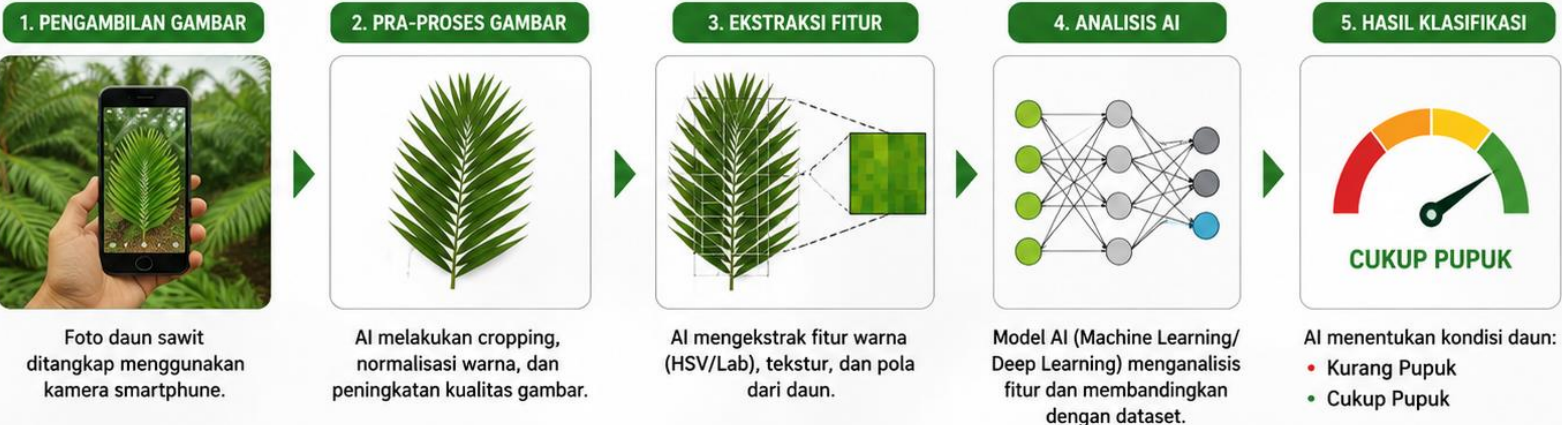

ANALISIS WARNA (LAB)

L* (Lightness) : 37.21
A* (Red-Green) : -18.65
B* (Yellow-Blue) : 23.18
Chroma : 29.39
Hue : 124.7°

TINGKAT KECUKUPAN PUPUK

88%

CUKUP PUPUK

0% 50% 100%

KESIMPULAN

AI membandingkan warna daun dengan dataset untuk menilai tingkat kecukupan pupuk secara akurat.

Hasil analisis membantu petani mengambil tindakan pemupukan yang tepat.

Akurasi AI dapat mencapai > 90% dengan dataset yang baik.

BERBASIS LOKASI GPS POHON

FertiTrack Aplikasi Mobile Android berbasis GPS, dapat membaca semua lokasi pohon yang discanning dengan AI dan memberikan informasi yang cukup lengkap kepada pemilik kebun untuk melakukan tindakan pemupukan atau tindakan pengendalian penyakit tanaman

PROSES ARTIFICIAL INTELLIGENCE

Perbandingan Warna Daun Sawit (Kurang Pupuk vs Cukup Pupuk)

PERBANDINGAN HASIL ANALISIS

KESIMPULAN

- AI membandingkan warna daun dengan dataset untuk menilai tingkat kecukupan pupuk secara akurat.
- Hasil analisis membantu petani mengambil tindakan pemupukan yang tepat.
- Akurasi AI dapat mencapai > 90% dengan dataset yang baik.

BERBASIS LOKASI GPS POHON

FertiTrack Aplikasi Mobile Android berbasis GPS, dapat membaca semua lokasi pohon yang discanning dengan AI dan memberikan informasi yang cukup lengkap kepada pemilik kebun untuk melakukan tindakan pemupukan atau tindakan pengendalian penyakit tanaman