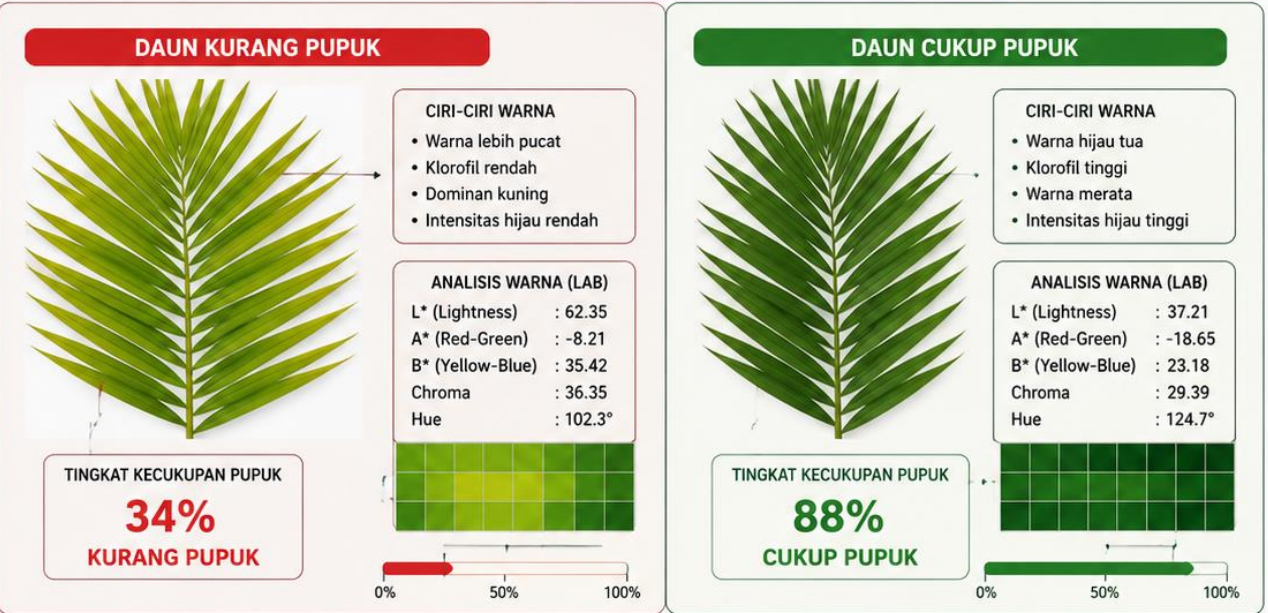

ANALISIS WARNA (LAB)

L* (Lightness) : 37.21
A* (Red-Green) : -18.65
B* (Yellow-Blue) : 23.18
Chroma : 29.39
Hue : 124.7°

TINGKAT KECUKUPAN PUPUK

88%

CUKUP PUPUK

0% 50% 100%

KESIMPULAN

AI membandingkan warna daun dengan dataset untuk menilai tingkat kecukupan pupuk secara akurat.

Hasil analisis membantu petani mengambil tindakan pemupukan yang tepat.

Akurasi AI dapat mencapai > 90% dengan dataset yang baik.

BERBASIS LOKASI GPS POHON

FertiTrack Aplikasi Mobile Android berbasis GPS, dapat membaca semua lokasi pohon yang discanning dengan AI dan memberikan informasi yang cukup lengkap kepada pemilik kebun untuk melakukan tindakan pemupukan atau tindakan pengendalian penyakit tanaman

PROSES ARTIFICIAL INTELLIGENCE

Perbandingan Warna Daun Sawit (Kurang Pupuk vs Cukup Pupuk)

PERBANDINGAN HASIL ANALISIS

KESIMPULAN

- AI membandingkan warna daun dengan dataset untuk menilai tingkat kecukupan pupuk secara akurat.
- Hasil analisis membantu petani mengambil tindakan pemupukan yang tepat.
- Akurasi AI dapat mencapai > 90% dengan dataset yang baik.

BERBASIS LOKASI GPS POHON

FertiTrack Aplikasi Mobile Android berbasis GPS, dapat membaca semua lokasi pohon yang discanning dengan AI dan memberikan informasi yang cukup lengkap kepada pemilik kebun untuk melakukan tindakan pemupukan atau tindakan pengendalian penyakit tanaman